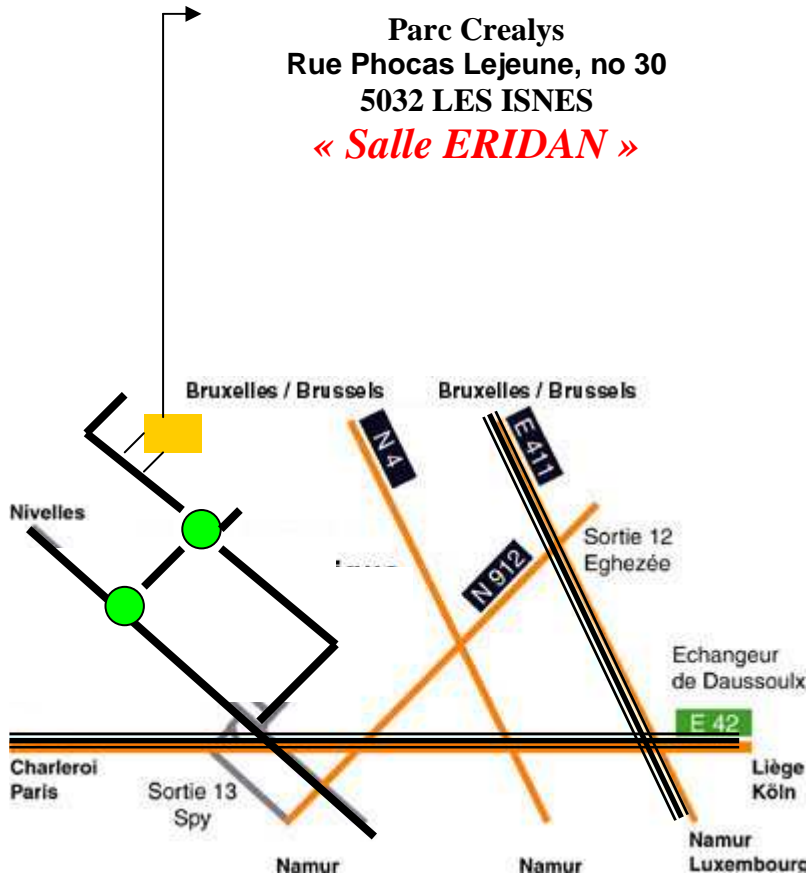

Parc Crealys
Rue Phocas Lejeune, no 30
5032 LES ISNES
« Salle ERIDAN »

Accès :

Bruxelles, Luxembourg ou Liège

A l'échangeur de DAUSSOULX (Croisement E42 – E411) :

Prendre la E42 vers Charleroi – Mons/ prendre la **sortie n° 13** (SPY).

Après la sortie d'autoroute :

Tourner à gauche en direction de Nivelles. Au 1^{er} rond point, prendre à droite, au deuxième rond point tourner à gauche et suivre la pancarte "Zone d'accueil", prendre la première à droite dans le parc clôturé – la salle ERIDAN est le dernier bâtiment au fond tout à gauche.

Par la E42 depuis Charleroi - Mons:

Prendre **sortie n°13** (SPY).

Après la sortie d'autoroute :

Tourner à gauche, au 1^{er} feu rouge prendre à gauche en direction de Nivelles. Au 1^{er} rond point, prendre à droite, au deuxième rond point tourner à gauche et suivre la pancarte "Zone d'accueil", prendre la première à droite dans le parc clôturé – la salle ERIDAN est le dernier bâtiment au fond tout à gauche.